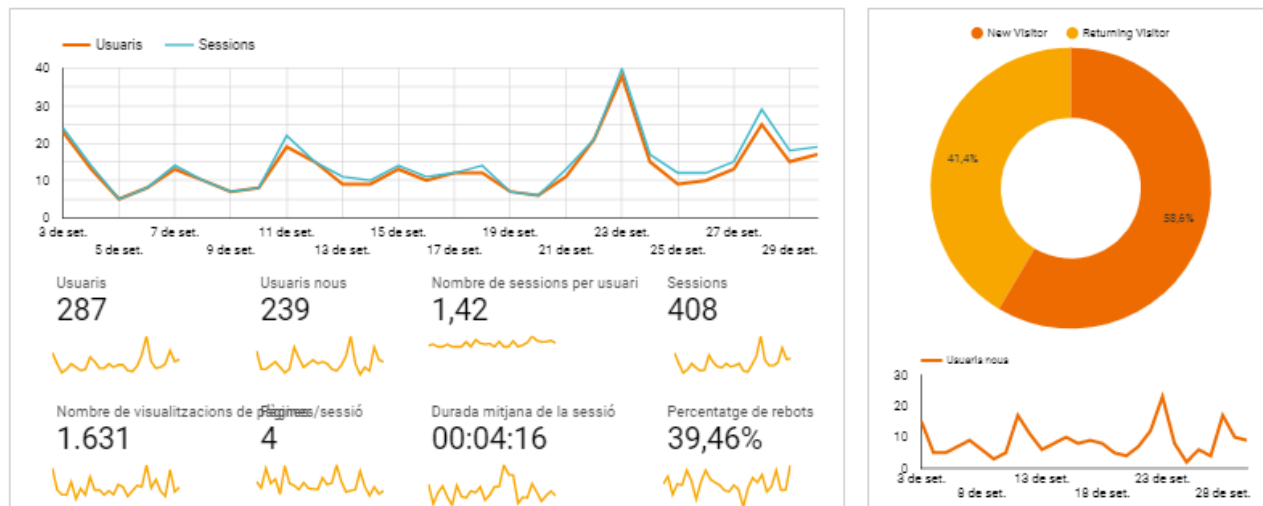

Continen... (1) ▾

Regió: Ca... (1) ▾

Channel ▾

Device ▾

1 de set. 2020 - 30 de set. 20: ▾

Your audience at a glance

Estadístiques

Evolució diària dels usuaris que han accedit a la pàgina web al llarg del mes de setembre.